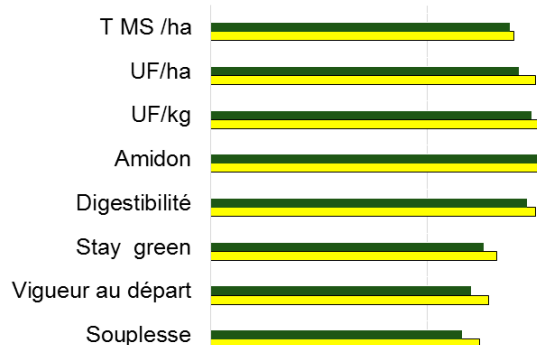

Profil Fourrage

SL Qualité : Notes minimales

Gamme SL Qualité +

« En aucun cas, la responsabilité du semencier ne pourra être engagée du fait de l'utilisation de produits de protection des plantes et notamment dans le cas d'une utilisation anormale ou non conforme aux réglementations et/ou aux préconisations définies par les fournisseurs de ces produits. »